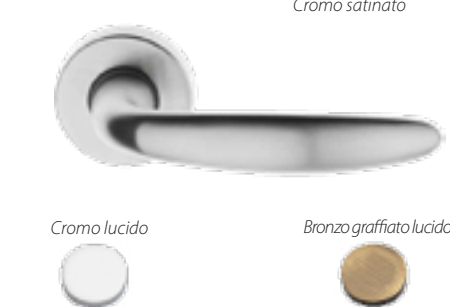

Serratura magnetica  
Magnetic closure system  
Serrure magnétique

Cerniera a scomparsa  
Hidden hinge  
Charnière rétractable

Incontro registrabile  
Adjustable connection  
Rencontre modulable

Areté 02  
Design Mauro Ronchi

Atlanta Nottolino

Pure Nottolino

Bocchetta foro chiave

Shark

Uno

GM07

Brixia

GM08

Milena

Victoria

Martina

Marina

Milly

Ottone lucido

Capri

Bronzo graffiato lucido