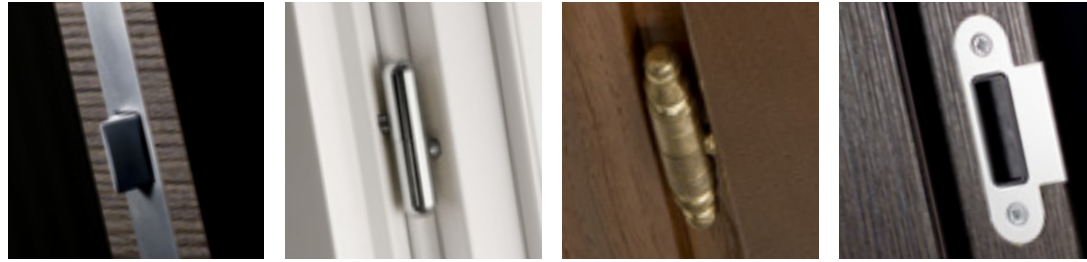

# Sistemi di chiusura e maniglie

Sistemi di serie  
Standard systems  
Systèmes de série

Otello  
Tosca  
Turandot  
Butterfly  
Granducato

Serratura Evolution  
Lock Evolution  
Serrure Evolution

Cerniera anuba  
Anuba hinge  
Charnière anuba

Cerniera anuba Granducato  
Anuba hinge Granducato  
Charnière anuba Granducato

Incontro con aletta  
Encounter with flap  
Réunion avec rabat

Sistemi opzionali  
Optional systems  
Systèmes optionnel

Otello  
Tosca  
Turandot  
Butterfly

Serratura magnetica  
Magnetic closure system  
Serrure magnétique

Cerniera a scomparsa  
Hidden hinge  
Charnière rétractable

Incontro registrabile  
Adjustable connection  
Rencontre modulable

Areté 02  
Design Mauro Ronchi