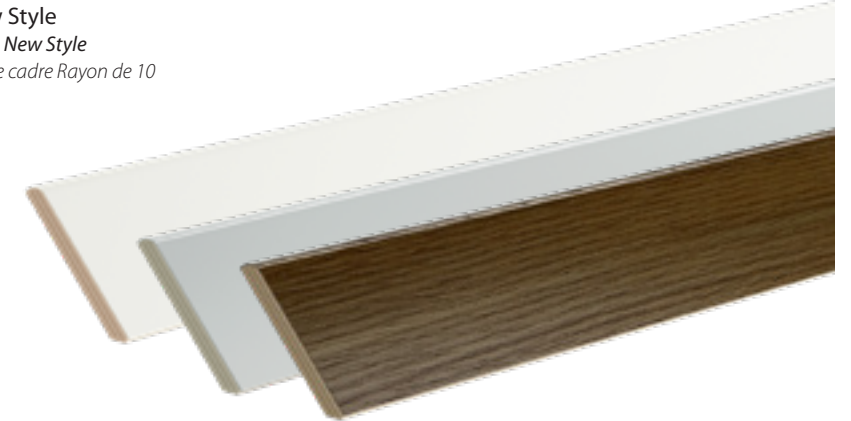

Battiscopa standard 90x9/10 mm
Standard skirting board 90 x 9/10 mm
Plinthes norme du Conseil 90 x 9/10 mm

VENTIVENTI
DUAL
READY DOORS